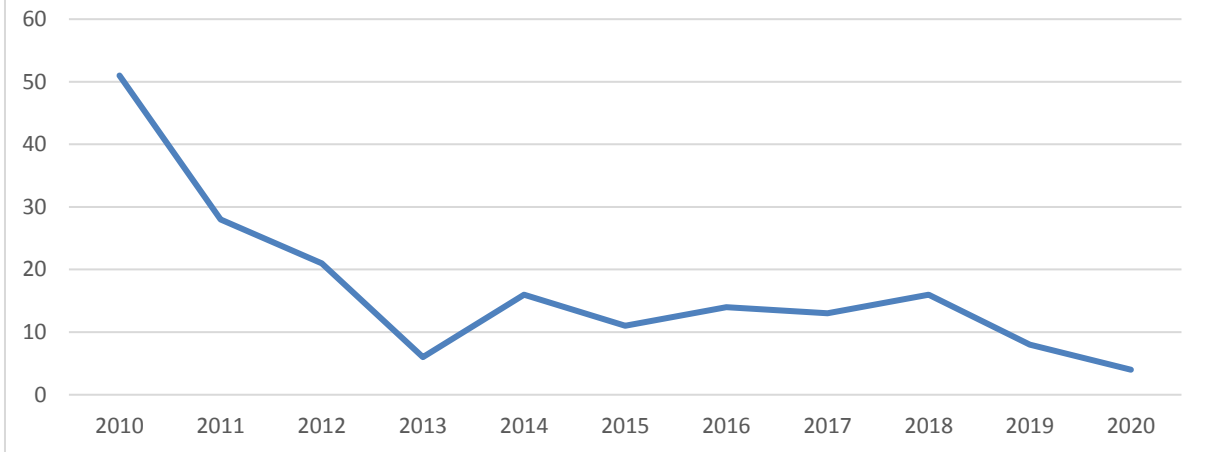

Overzicht (pogingen) inbraak bedrijventerrein Mijdrecht 2010-eerste halfjaar 2020 (in 2010/2011 gestart met cameraproject)

(Pogingen) inbraak 2010 - eerste halfjaar 2020
 bedrijventerrein Mijdrecht - (vanaf december 2010 gestart met cameraproject)

Overzichtskaart 2013

Overzichtskaart 2014

Overzichtskaart 2015

Overzicht 2016

Overzicht 2017

Overzicht 2018

Overzicht 2019

Overzicht eerste helft 2020